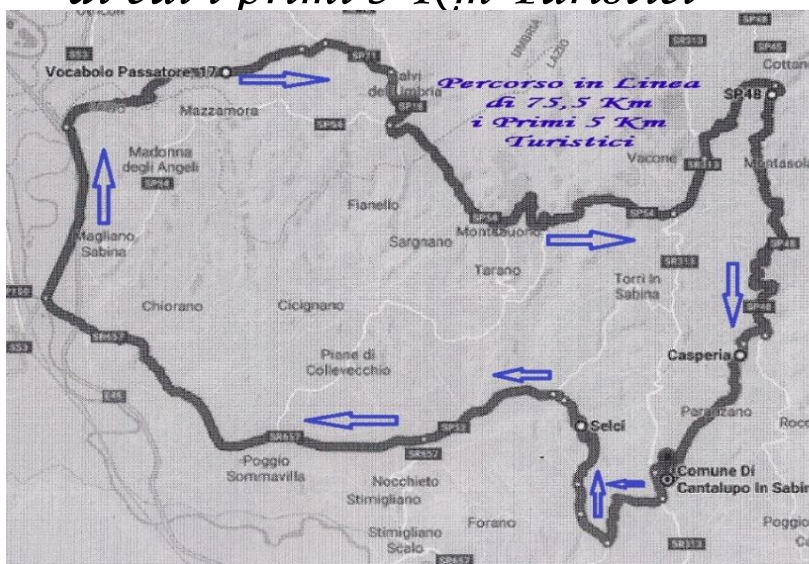

Domenica 6 Ottobre 2019

16° TROFEO CITTA' DI CANTALUPO IN SABINA

Sponsor ufficiale della gara: Ditta Edile Alfonso Valenti

Luogo di ritrovo : Cantalupo in Sabina, "Piazza Garibaldi ", con zona parcheggio - dalle ore 08.00 alle ore 08.45.

Partenza:

da Cantalupo in Sabina Piazza Garibaldi ore 9.00
Partecipazioni: Ciclamatori (Casco obbligatorio)

Categorie: Categorie amatoriali UISP: **Elite** 19-29 -
M1 30-34 - **M2** 35-39 - **M3** 40-44 - **M4** 45-49 - **M5** 50-54 - **M6** 55-59 -
M7 60-64 - **M8** 65 ed oltre

Per ulteriori informazioni: Salvatore cell. 3668165658 e-mail: cantalupociclistica@gmail.com - Comune di Cantalupo in Sabina Assessorato allo sport - fax 0765/514667

1. Da Roma: Via Salaria fino al Km 36 circa al semaforo Girare a sinistra e proseguire per la S.S. 313 fino a Cantalupo.
2. Via Tiberina (Prima Porta) fino a Capena, proseguire fino a raggiungere il raccordo autostradale e proseguire fino alla fine (Rieti) via Salaria, al semaforo girare a sinistra e proseguire per la S.S. 313 fino a Cantalupo.
3. Autostrada per Firenze uscita Fiano Romano, prendere il raccordo autostradale e proseguire fino alla fine (Rieti) via Salaria, al semaforo girare a sinistra e proseguire per la S.S. 313 fino a Cantalupo.
4. Autostrada per Firenze uscita Ponzano – Soratte, seguire le indicazioni per Cantalupo percorrendo la strada Provinciale Sabina fino alla fine e poi immettersi sulla SS 313 e seguire indicazioni verso Terni.